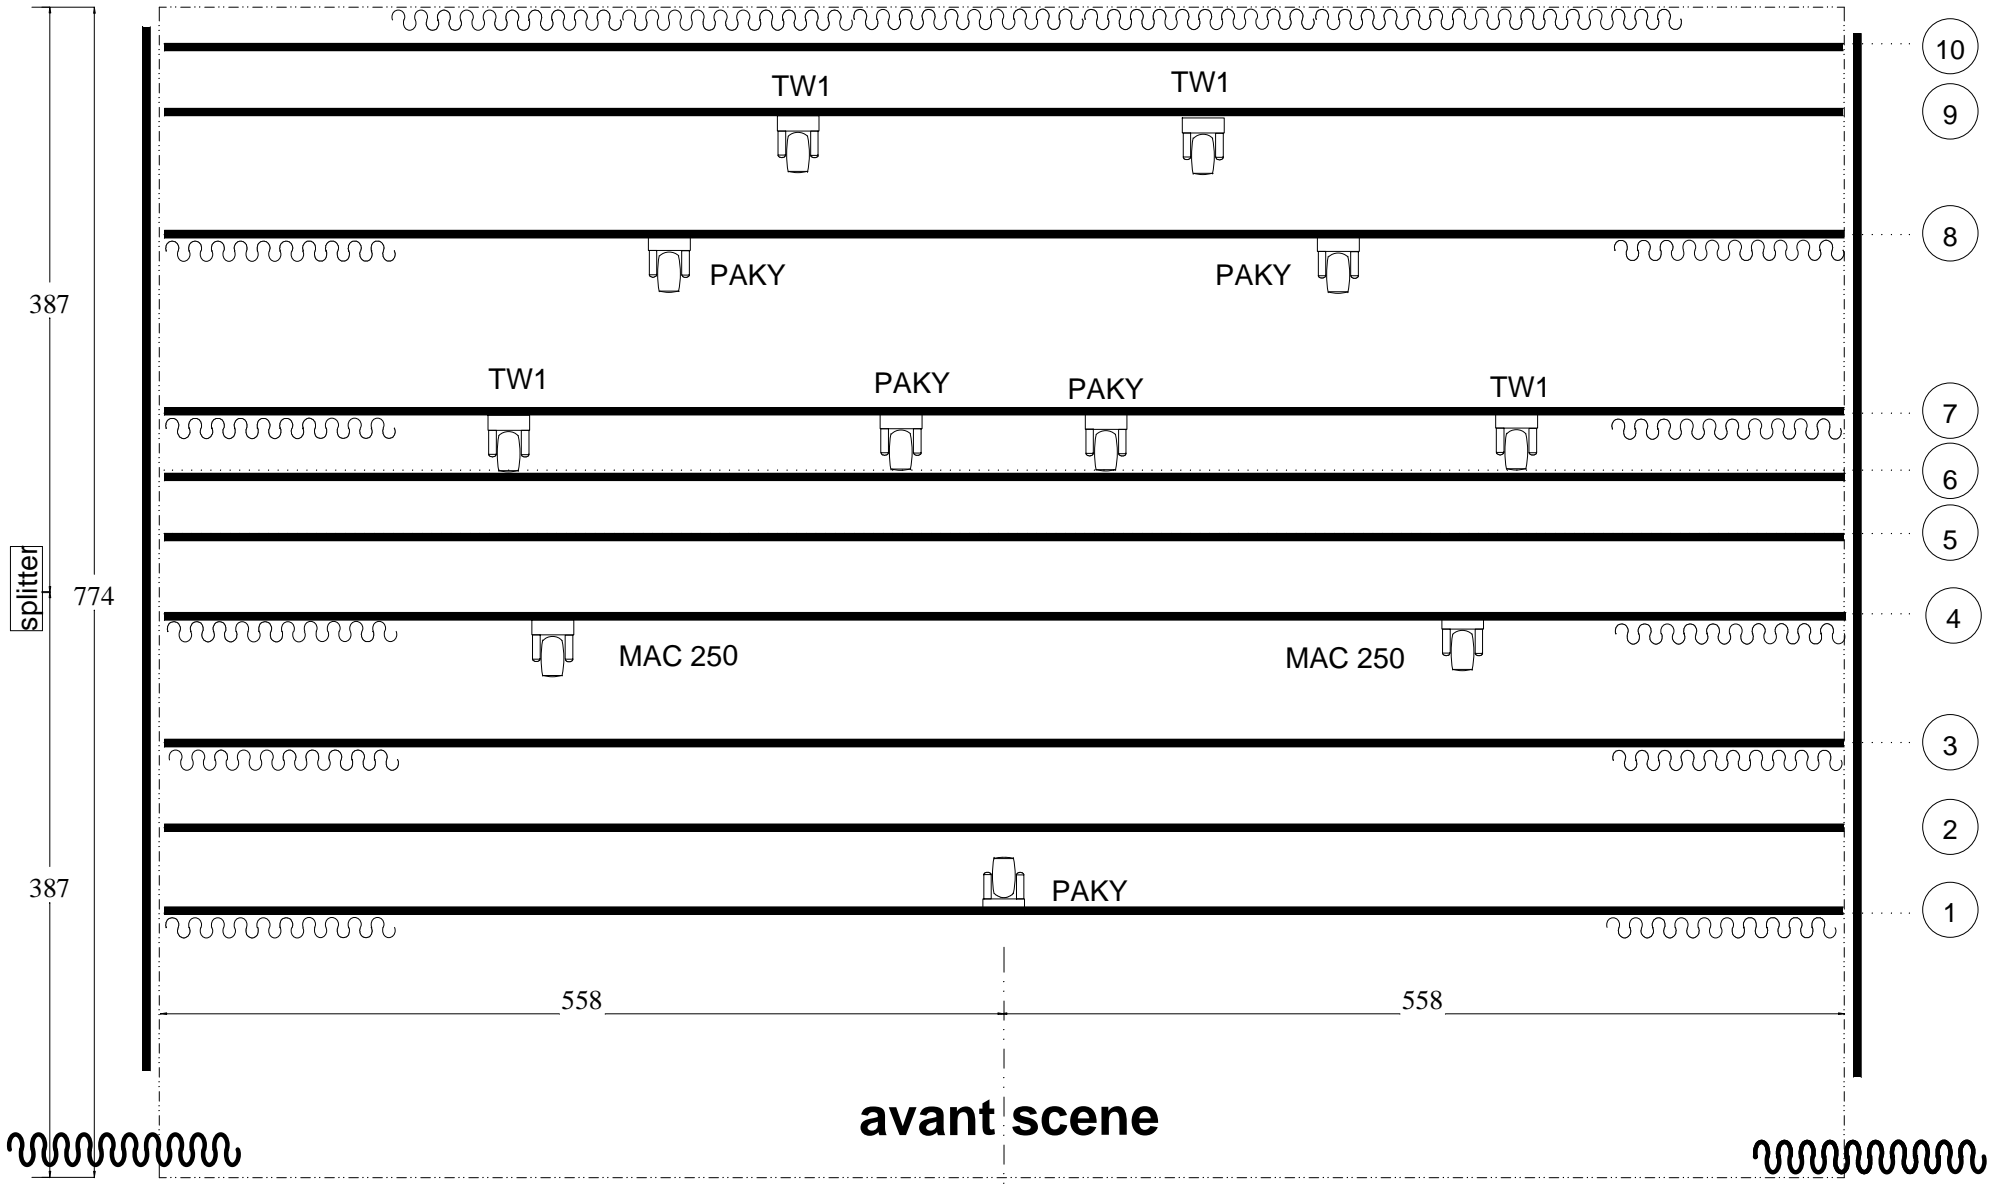

arrière scene

avant scene

SMART MAC